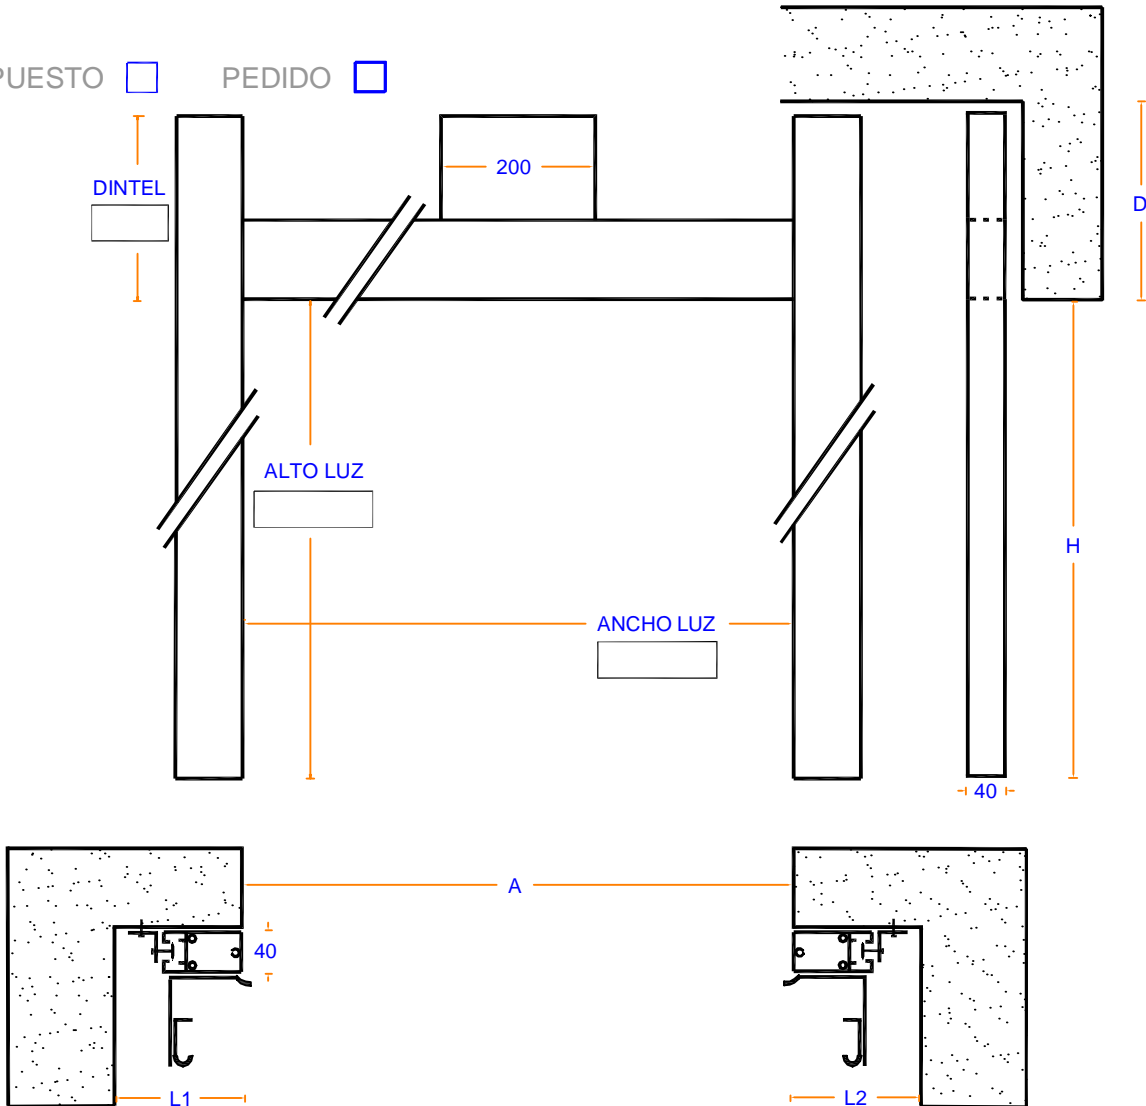

CLIENTE:

FECHA:

PRESUPUESTO ☐ PEDIDO ☐

MODELO: ☐ PANEL SANDWICH ☐ PERFIL DE ALUMINO

NO SI

PREMARCO ☐ ☐

INSTALADA ☐ ☐

MOTOR ☐ ☐ Nº EMISORES:

CERRADURA ☐ ☐

PUERTA PEATONAL ☐ ☐ ☐ ZOCALO ESTANDAR
☐ ZOCALO BAJO

Nº PEDIDO:

Nº PUERTA:

A	ANCHO LUZ DE OBRA	
H	ALTO LUZ DE OBRA	
D	DINTEL DE OBRA	
L1	LADO IZQUIERDO	
L2	LADO DERECHO	

COLORES DISPONIBLES	
	BLANCO RAL-9010
	VERDE RAL-6009
	GRIS RAL-7016
	GRIS RAL-9006
	IMITACION MADERA CLARA EMBERO/BLANCO
	IMITACION MADERA OSCURA NOGAL/BLANCO
	IMITACION MADERA CLARA EMBERO 2 CARAS
	IMITACION MADERA OSCURA NOGAL 2 CARAS
	CRUDO
	OTROS COLORES Y ANODIZADOS (indicar):

Medidas en mm