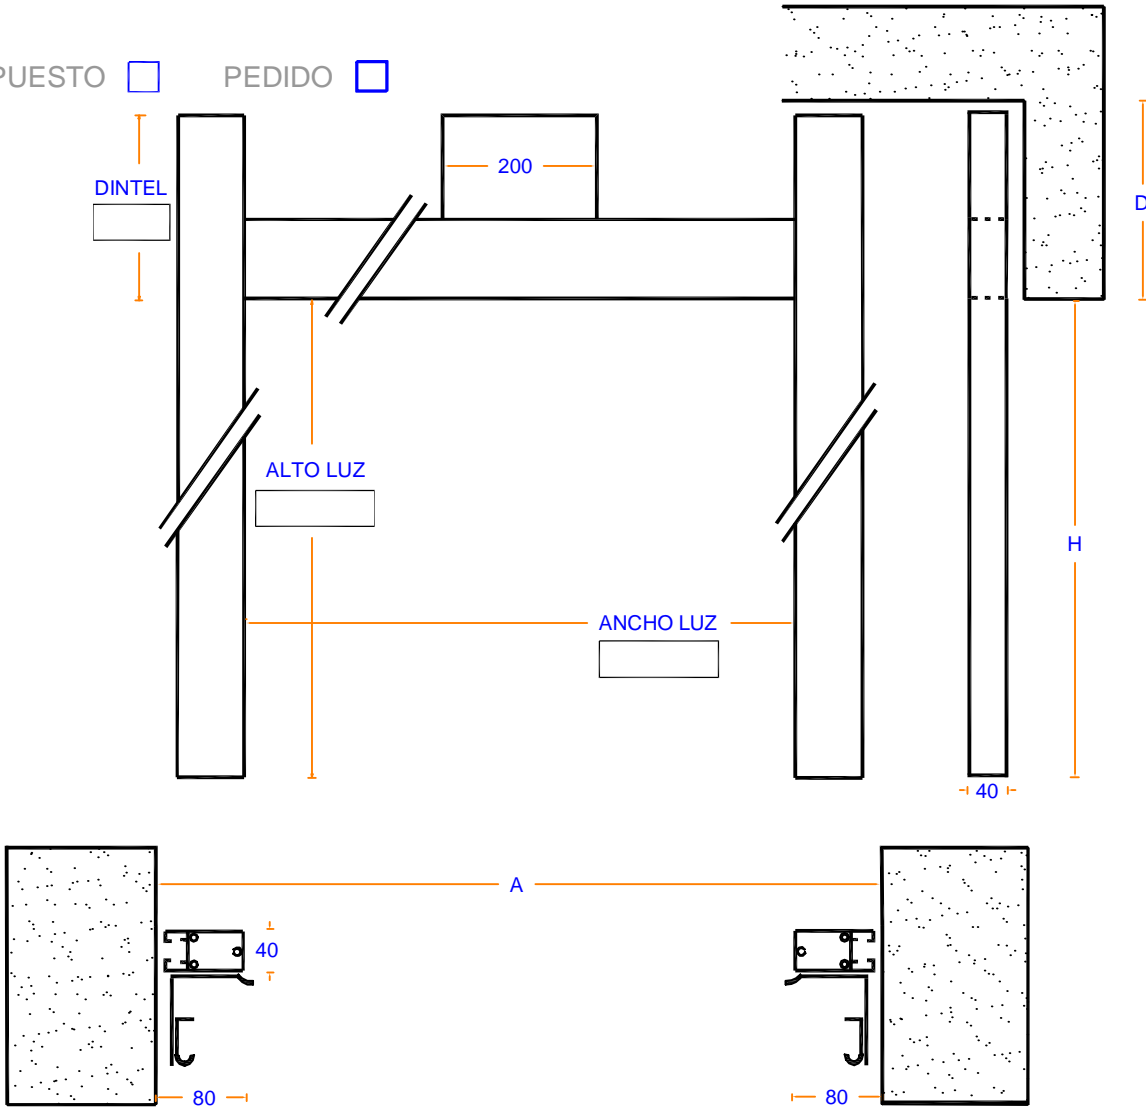

Medidas en mm

CLIENTE:

FECHA:

PRESUPUESTO PEDIDO

MODELO: PANEL SANDWICH PERFIL DE ALUMINO

NO SI

PREMARCO

INSTALADA

MOTOR Nº EMISORES:

CERRADURA

PUERTA PEATONAL ZOCALO ESTANDAR
 ZOCALO BAJO

Nº PEDIDO:

Nº PUERTA:

A	ANCHO LUZ DE OBRA	
H	ALTO LUZ DE OBRA	
D	DINTEL DE OBRA	
L1	LADO IZQUIERDO	
L2	LADO DERECHO	

COLORES DISPONIBLES	
	BLANCO RAL-9010
	VERDE RAL-6009
	GRIS RAL-7016
	GRIS RAL-9006
	IMITACION MADERA CLARA EMBERO/BLANCO
	IMITACION MADERA OSCURA NOGAL/BLANCO
	IMITACION MADERA CLARA EMBERO 2 CARAS
	IMITACION MADERA OSCURA NOGAL 2 CARAS
	CRUDO
	OTROS COLORES Y ANODIZADOS (indicar):