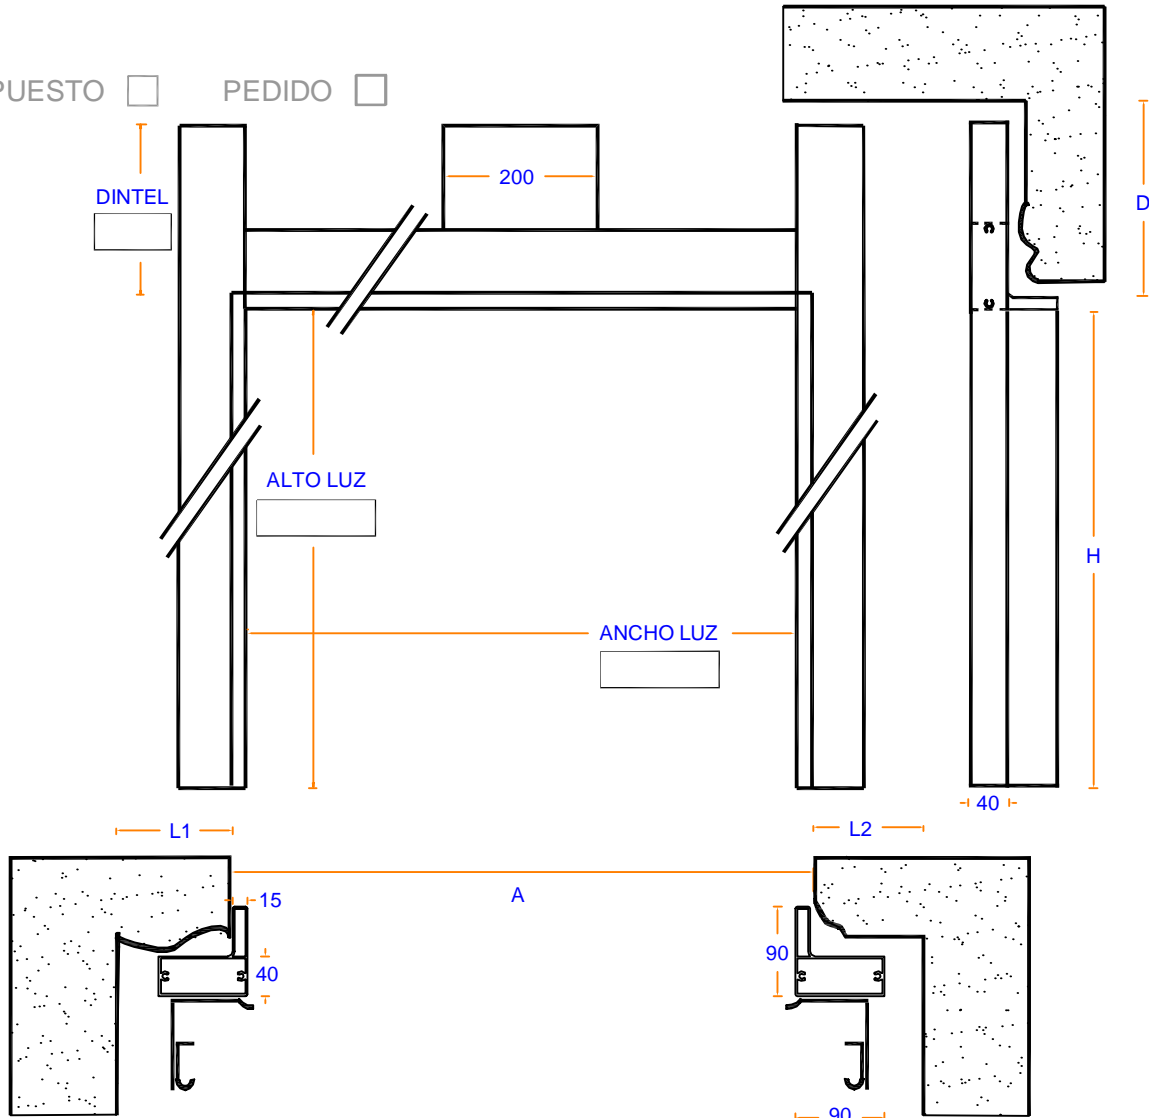

CLIENTE:

FECHA:

PRESUPUESTO ☐ PEDIDO ☐

MODELO: ☐ PANEL SANDWICH ☐ PERFIL DE ALUMINO

NO SI

PREMARCO ☐ ☐

INSTALADA ☐ ☐

MOTOR ☐ ☐ Nº EMISORES:

CERRADURA ☐ ☐

PUERTA PEATONAL ☐ ☐ ☐ ZOCALO ESTANDAR
☐ ZOCALO BAJO

Nº PEDIDO:

Nº PUERTA:

A	ANCHO LUZ DE OBRA	
H	ALTO LUZ DE OBRA	
D	DINTEL DE OBRA	
L1	LADO IZQUIERDO	
L2	LADO DERECHO	

COLORES DISPONIBLES	
	BLANCO RAL-9010
	VERDE RAL-6009
	GRIS RAL-7016
	GRIS RAL-9006
	IMITACION MADERA CLARA EMBERO/BLANCO
	IMITACION MADERA OSCURA NOGAL/BLANCO
	IMITACION MADERA CLARA EMBERO 2 CARAS
	IMITACION MADERA OSCURA NOGAL 2 CARAS
	CRUDO
	OTROS COLORES Y ANODIZADOS (indicar):

Medidas en mm