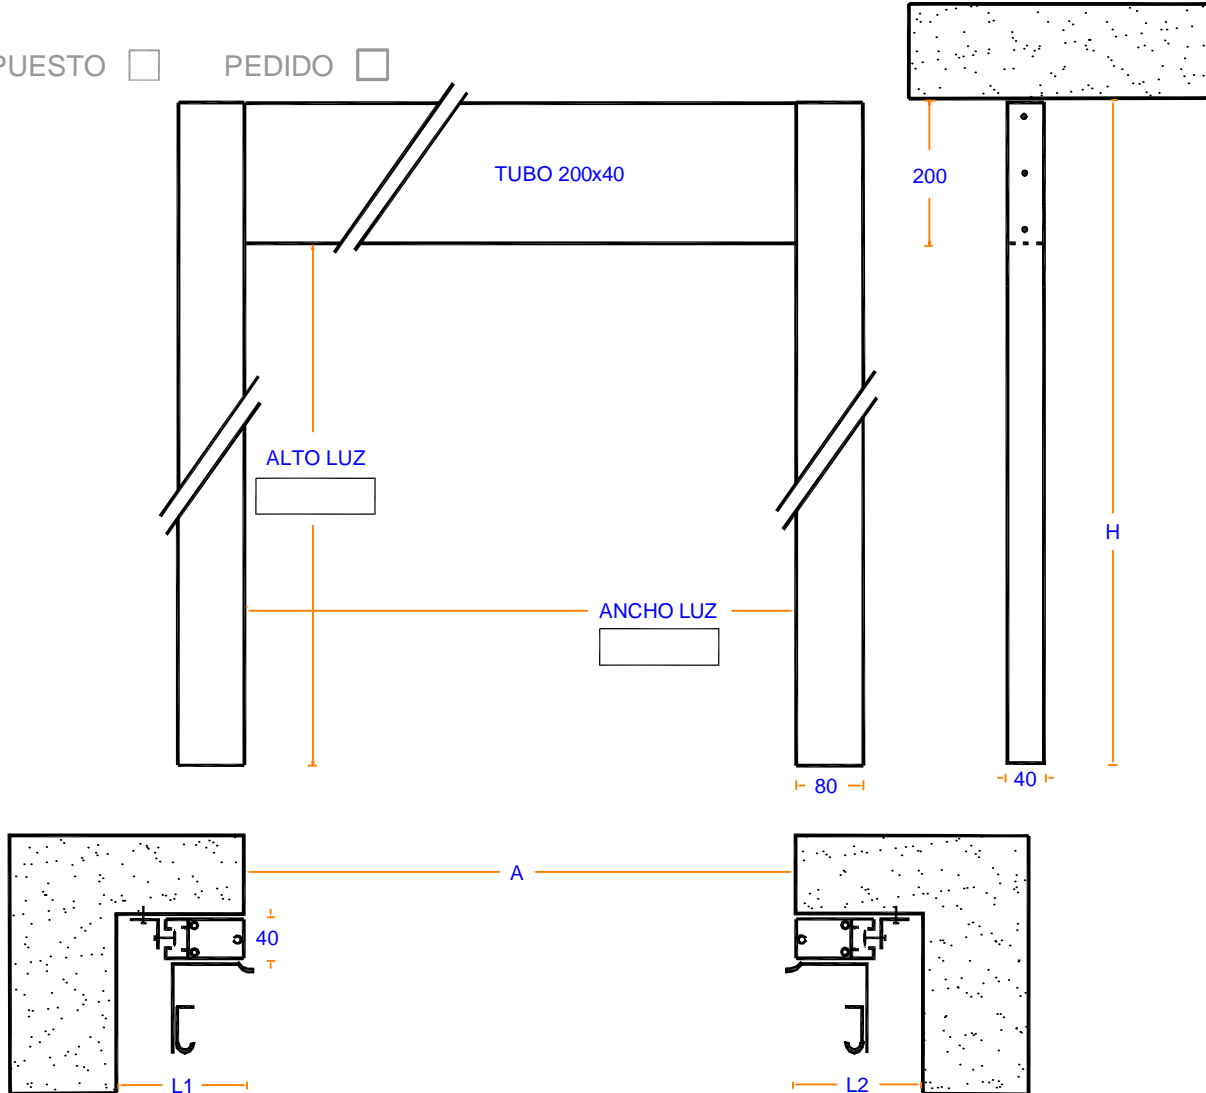

CLIENTE:

FECHA:

PRESUPUESTO ☐ PEDIDO ☐

MODELO: ☐ PANEL SANDWICH ☐ PERFIL DE ALUMINIO

NO SI

PREMARCO ☐ ☐

INSTALADA ☐ ☐

MOTOR ☐ ☐ Nº EMISORES:

CERRADURA ☐ ☐

PUERTA PEATONAL ☐ ☐ ☐ ZOCALO ESTANDAR
☐ ZOCALO BAJO

Nº PEDIDO:

Nº PUERTA:

A	ANCHO LUZ DE OBRA	
H	ALTO LUZ DE OBRA	
D	DINTEL DE OBRA	
L1	LADO IZQUIERDO	
L2	LADO DERECHO	

COLORES DISPONIBLES	
	BLANCO RAL-9010
	VERDE RAL-6009
	GRIS RAL-7016
	GRIS RAL-9006
	IMITACION MADERA CLARA EMBERO/BLANCO
	IMITACION MADERA OSCURA NOGAL/BLANCO
	IMITACION MADERA CLARA EMBERO 2 CARAS
	IMITACION MADERA OSCURA NOGAL 2 CARAS
	CRUDO
	OTROS COLORES Y ANODIZADOS (indicar):

Medidas en mm